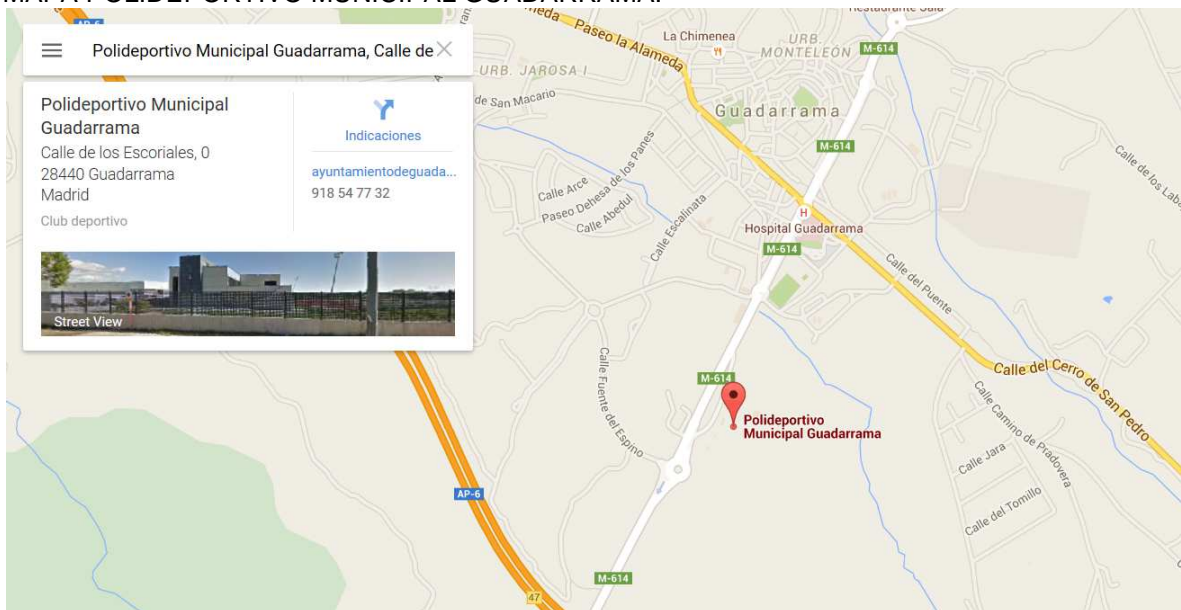

Cómo llegar

En Autobús

La empresa Larrea, S.A., integrada en el consorcio de transportes de la Comunidad de Madrid tiene en funcionamiento líneas de autobuses entre Madrid y Guadarrama (ambos sentidos). La duración del trayecto es de unos 40 minutos (Líneas 682 y 684). - Lugar de salida/llegada en Madrid: Intercambiador de Moncloa, dársena 22 .- Lugar de salida/llegada en Guadarrama: Salidas desde C/Alfonso Senra y llegadas en la Plaza del Ayuntamiento. Paradas fijas a lo largo de las principales localidades a lo largo del recorrido.

NOTA: Toda la información referente a los horarios de las líneas de autobuses operativas en Guadarrama podrá ser consultada en la página de transporte público, así como el recorrido que efectúan en la página Web: <http://www.ctm-madrid.es/>

Y en: <http://www.autobuseslarrea.com/lineas-y-horarios/horarios>

En Coche

Carretera: En el Km. 48,5 de la N-VI, desvío desde Madrid en el Km. 47 de la A-6 (El Escorial-Guadarrama) dirección Guadarrama.

Cualquier duda o consulta no dudéis en hacerla a la siguiente dirección e-mail: aikido.guadarrama@gmail.com o al móvil: 649 45 30 87 ó 600 23 62 71. Por favor dadle la máxima difusión a esta información, y por supuesto esperamos vuestra presencia.

Más información en la página web: <http://www.aikikaiguadarrama.com/>

MAPA POLIDEPORTIVO MUNICIPAL GUADARRAMA:

¡ NOS VEMOS EN GUADARRAMA!